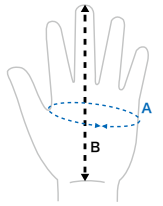

# Liv SIZE CHART

※ サイズの数値はセンチメートルです。

JERSEY & SHORTS					ARM WARMER			LEG WARMER				
	XS	S	M	L	S	M	L	S	M	L		
バスト	76-81	81-86	86-91	91-99								
ウエスト	58-64	64-69	69-74	74-81	二の腕	24-27	27-29	29-32	太腿周り	40-50	50-58	58-65
ヒップ	84-89	89-94	94-99	99-107	手首	14-15.5	15.5-17	17-18	長さ	60	63.5	69

SHOES					GLOVE			GLOVE	
	36	37	38	39	S	M	L	S-CHILD (4才)	M-CHILD (6才)
EU	36	37	38	39	40	Aの長さ	15-17	17-19.5	19.5-21.5
JPN (cm)	23	23.8	24.5	25	25.8	Bの長さ	15-16	16-17	17-18.5

※シューズのパッケージには、上記サイズチャートに従って、CMサイズ表記がされておりますが、シマノ様シューズのEUサイズと同サイズか、もしくはワンサイズ大きいサイズを選んでもいただくのが目安になります。(例)シマノシューズ 37(EU)の方 = Livシューズ 37(EU) もしくは Livシューズ 38(EU)