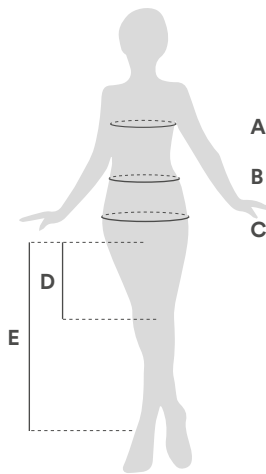

Size guide

Misure espresse in cm
Measurements are in cm

MENS SIZING	XS	S	M	L	XL
A Chest	88	92	96	100	105
B Waist	76	80	84	88	93
C Pelvis	92	96	100	104	109
D InsideLeg	24-26	24-26	26-28	26-28	28-30
E Leglength	70	72	74	76	78

WOMENS SIZING	XS	S	M
A Chest	80	84	88
B Waist	63-66	67-70	71-74
C Pelvis	89-92	93-96	97-100
D InsideLeg	24-26	24-26	26-28
E Leglength	70	72	74

※サイズ表記は商品タグに記載されているサイズ（EUサイズ）です。