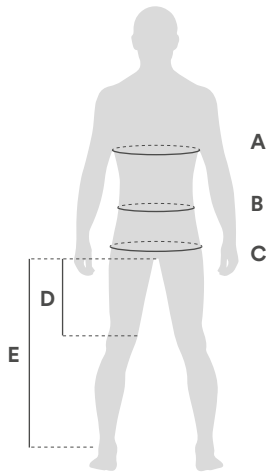

Size guide

Misure espresse in cm
Measurements are in cm

MENS SIZING	XS	S	M	L	XL
A Chest	88	92	96	100	105
B Waist	76	80	84	88	93
C Pelvis	92	96	100	104	109
D InsideLeg	24-26	24-26	26-28	26-28	28-30
E Leglength	70	72	74	76	78

WOMENS SIZING	XS	S	M
A Chest	80	84	88
B Waist	63-66	67-70	71-74
C Pelvis	89-92	93-96	97-100
D InsideLeg	24-26	24-26	26-28
E Leglength	70	72	74

※サイズ表記は商品タグに記載されているサイズ（EUサイズ）です。